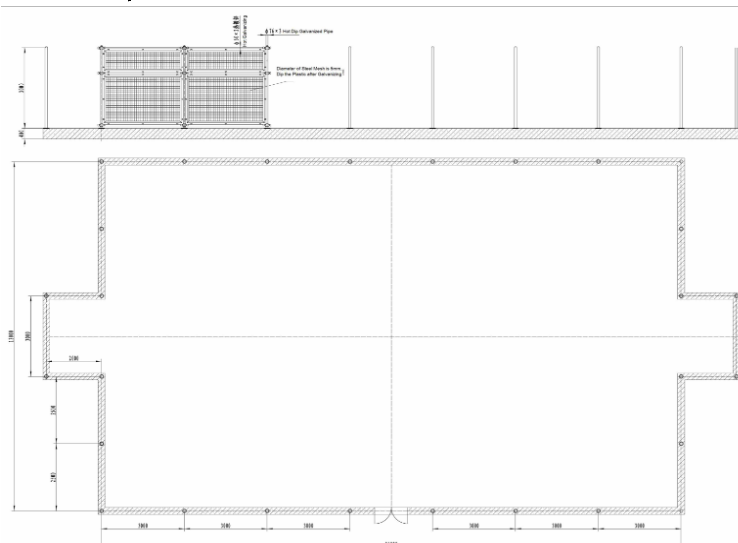

NorStream Ball-binge

Moysand Camping, Grimstad

Standard mål: 13m x 21m x 3m

Alternative mål: 15m x 21m x 3m

(alle mål kan lages
på forespørsel)

Målgården er 3m x 0,9m

Oppbygging:

Alle påler er i 3mm / 76mm diam stål, sandblåst og behandlet med pulverlakk i tykkelse 120 my
Støttestag er i 3mm / 60mm diam stål, sandblåst og behandlet med pulverlakk i tykkelse 120 my
Påler og støttestag har "ører" til montering av nett-seksjoner, enkel og nøyaktig montering
Spesialtilpasset skjøtesett mellom påler og støttestag
Netting laget i lavkarbon stål på 5mm. Belagt med 1mm plast - dette gir suveren holdbarhet
Målgården har i tillegg løst håndballnett som besyttelse og lyddepnende egenskap
Dobbel port med låsopplegg, porten kan plasseres i alle 3m felter